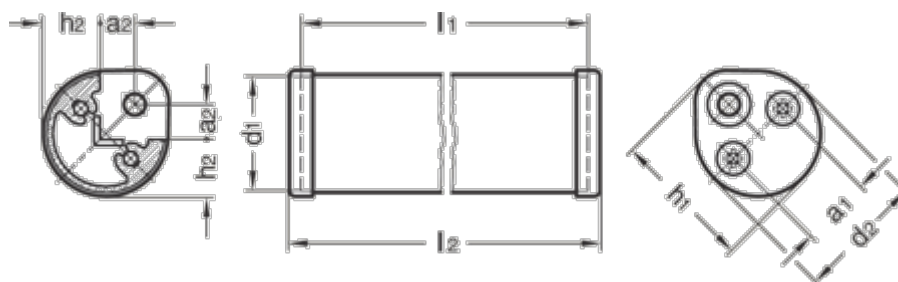

Varenummer: 20074500

Beskrivelse: E+G Kantgreb GN 481-30-500-SW

Mål

a1	= 18
a2	= 9
d1 -0,5	= 30
d2	= 32
h1	= 34.5
h2 -0,1	= 14.5
l1	= 500
l2	= 506